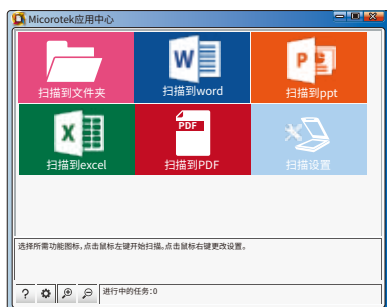

软件界面

软件应用

■ Microtek 应用中心是中晶科技开发的一款整合应用软件。界面直观明了，操作简单便捷，即使扫描仪新手，也可以轻松上手。

■ 该软件将日常办公应用模块化，只需一步操作，即可将您的资料扫描到指定的文件夹进行文档管理；也可以直接扫描并识别到Word、Excel、PDF、PPT等office办公软件中，进行后续编辑及应用。

■ 简单的操作，让繁杂的日常办公扫描管理工作变得轻松有趣。

满足行业应用需求，尽显影像品质