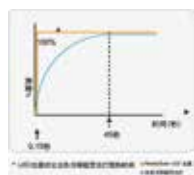

60ppm/120ipm快速扫描

ArtixScan DI 6260S拥有每分钟60ppm/120ipm A4纸彩色、灰阶、黑白三色扫描同速的特点，该机型还支援3000mm长度幅面扫描。

5组编程按键LED数字显示

LED数字显示屏配合按键操控，用户可自由选择1至5组扫描模式。

支持超声波重张检测功能

装备有一组超声波传感器，它可以检测多页重张进纸并及时提示用户。

LED光源，无需预热

- 无需暖机立刻进入扫描状态
- 光源温和稳定确保影像品质
- 低功耗扫描设计节能又环保
- 有效提升光源组件使用寿命