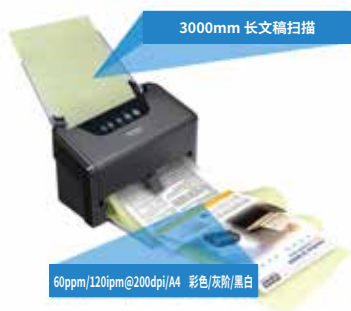

满足行业应用需求，尽显影像品质

60ppm/120ipm快速扫描

ArtixScan DI 6260S拥有每分钟60ppm/120ipm A4纸彩色、灰阶、黑白三色扫描同速的特点，该机型还支援3000mm长度幅面扫描。