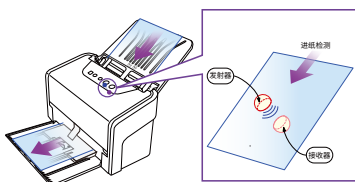

60ppm/120ipm快速扫描

ArtixScan DI 6260S拥有每分钟60ppm/120ipm A4纸彩色、灰阶、黑白三色扫描同速的特点，该机型还支援3000mm长度幅面扫描。

5组编程按键LED数字显示

LED数字显示屏配合按键操控，用户可自由选择1至5组扫描模式。

支持超声波重张检测功能

装备有一组超声波传感器，它可以检测多页重张进纸并及时提示用户。

LED光源，无需预热

- 无需暖机立刻进入扫描状态
- 光源温和稳定确保影像品质
- 低功耗扫描设计节能又环保
- 有效提升光源组件使用寿命