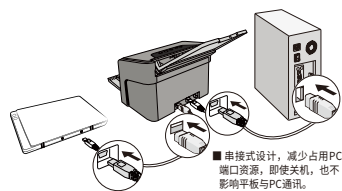

可外接MICROTEK多种平板扫描仪

ArtixScan DI 6260S可外接中晶不同尺寸的平板扫描仪，不受扫描尺寸和扫描材质限制。

■ 串接式设计，减少占用PC接口资源，即使关机，也不影响平板与PC通讯。

获得“中国节能认证”

上海中晶科技有限公司

地址: 上海市徐汇区桂平路 680 号 35 号楼
电话: 021-64856614
网址: <http://www.microtek.com.cn>

在线服务QQ号: 8008203273
服务电话: 4008203273、021-64856614-325
服务邮箱: support@microtek.com.cn

^{*1} 扫描速度视您选择的驱动程序、操作系统和电脑配置而定，速度可能有所不同。
^{*2} 扫描大约20,000张纸后请清洁扫描仪内部。为确保正常的扫描，请经常清洁扫描仪部件（清洁时间可能会因扫描仪文件的不同而异）。
^{*3} 尺寸和净重为近似值。
^{*4} 软件请至Microtek中晶官网服务与支持\下载中心进行下载。