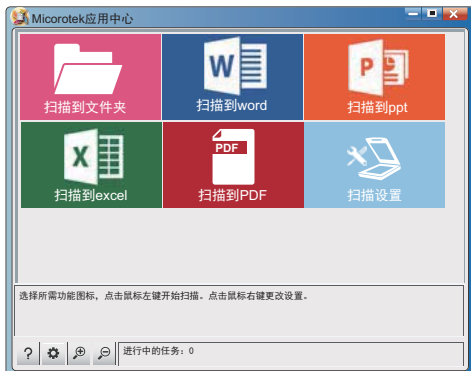

MICROTEK
中晶

FileScan 2500

简单 · 快速 · 高效

- 智能
双面扫描
- 平板
4800 dpi
x
9600 dpi
- 多功能
按钮
- 25PPM
彩灰黑
- 50页
(ADF)
- 自动
阈值
- 自动扫描
(平板)
- 自动文字
方向识别
- 自动节选
与
自动纠偏
- 自动色彩
增强

FileScan 2500

Microtek应用中心

软件界面

软件应用

■ ScanWizard Control Panel应用中心是中晶科技开发的一款整合应用软件。界面直观明了，操作简单便捷，即使扫描仪新手，也可以轻松上手。

■ 该软件将日常办公应用模块化，只需一步操作，即可将您的资料扫描到指定的文件夹；也可以直接扫描并识别到Word、Excel、PDF、PPT等office办公软件中，进行后续编辑及应用。

■ 简单的操作，让繁杂的日常办公扫描管理工作变得轻松有趣。

智能软件双面扫描功能